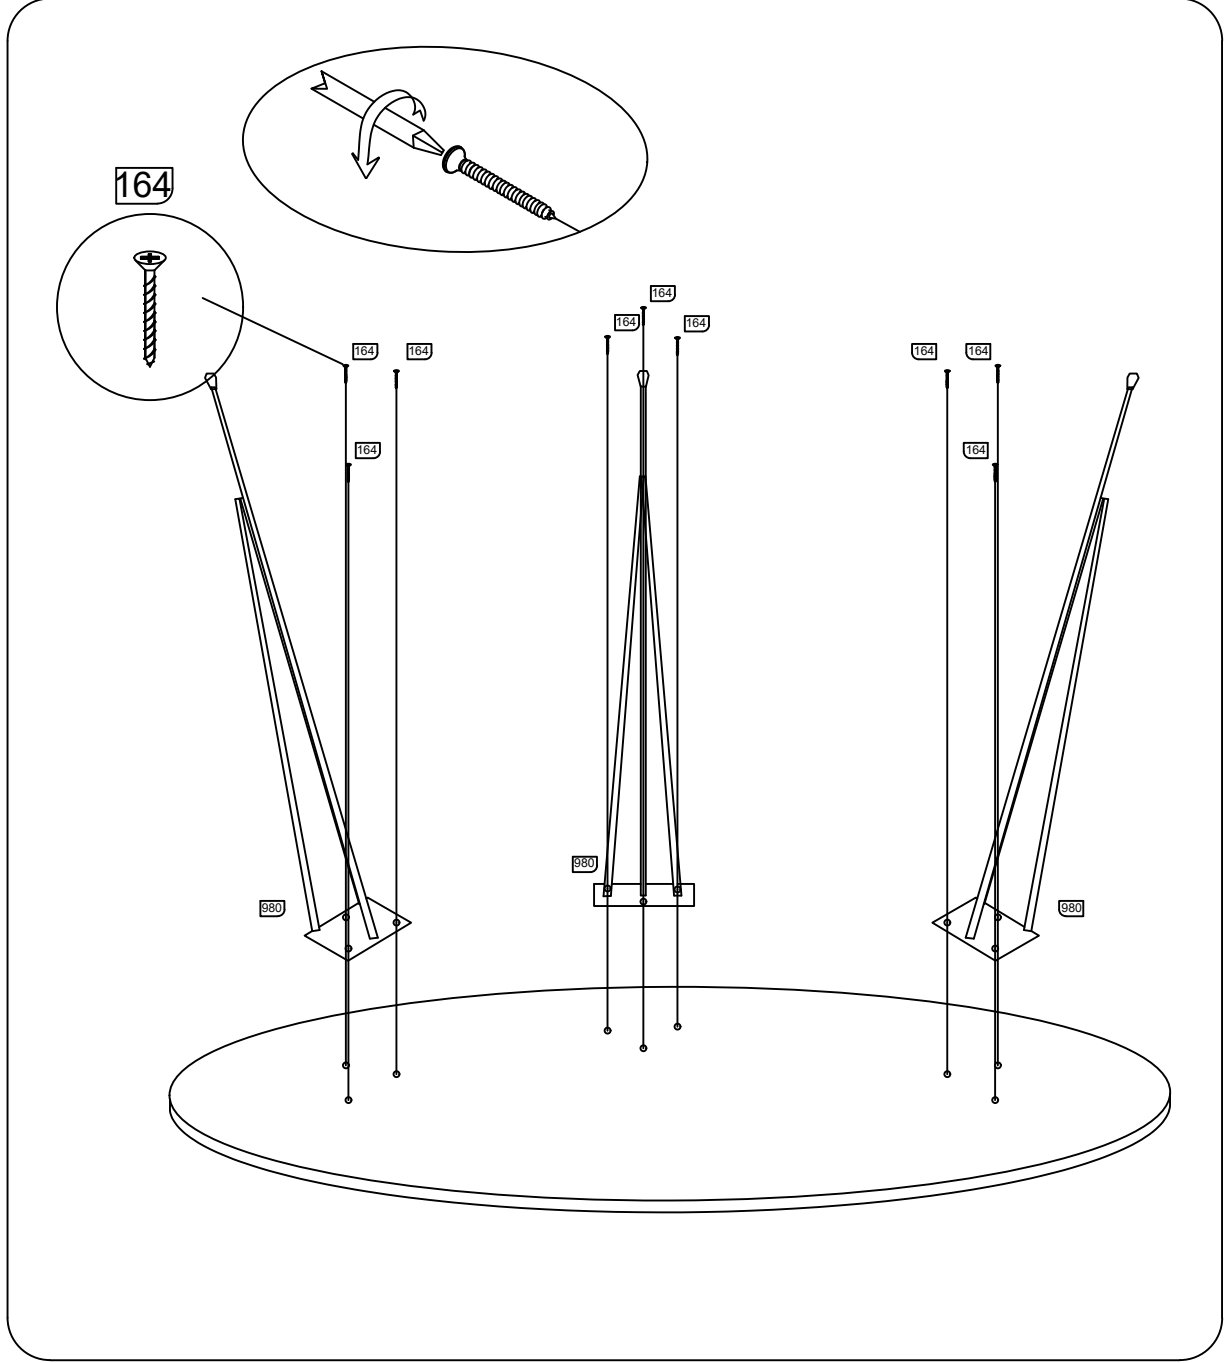

**METALLO SERİSİ / METALLO SERIES****SANDALF MASA**ÜRÜN KODU/PRODUCT CODE :  
32 TRZ-METALLO

PAKET KODU / PACKIN CODE:

1. ST- SANDALF MASA 1-(1)

**AKSESUARLAR / ATTACHMENT**

İSİM NAME	3.5*30 Vida demir için Screw for iron	demir ayak Iron leg				
ŞEKİL SHAPE	164 	980 				
ADET TOTAL	9	3				
İSİM NAME						
ŞEKİL SHAPE						
ADET TOTAL						
İSİM NAME						
ŞEKİL SHAPE						
ADET TOTAL						
İSİM NAME						
ŞEKİL SHAPE						
ADET TOTAL						

**METALLO SERİSİ / METALLO SERIES**

PARÇA / COMPONENT		
KOD CODE	İSİM / NAME	ADET TOTAL
6138	ÜST PANEL TOP PANEL	1

PARÇA / COMPONENT		
KOD CODE	İSİM / NAME	ADET TOTAL